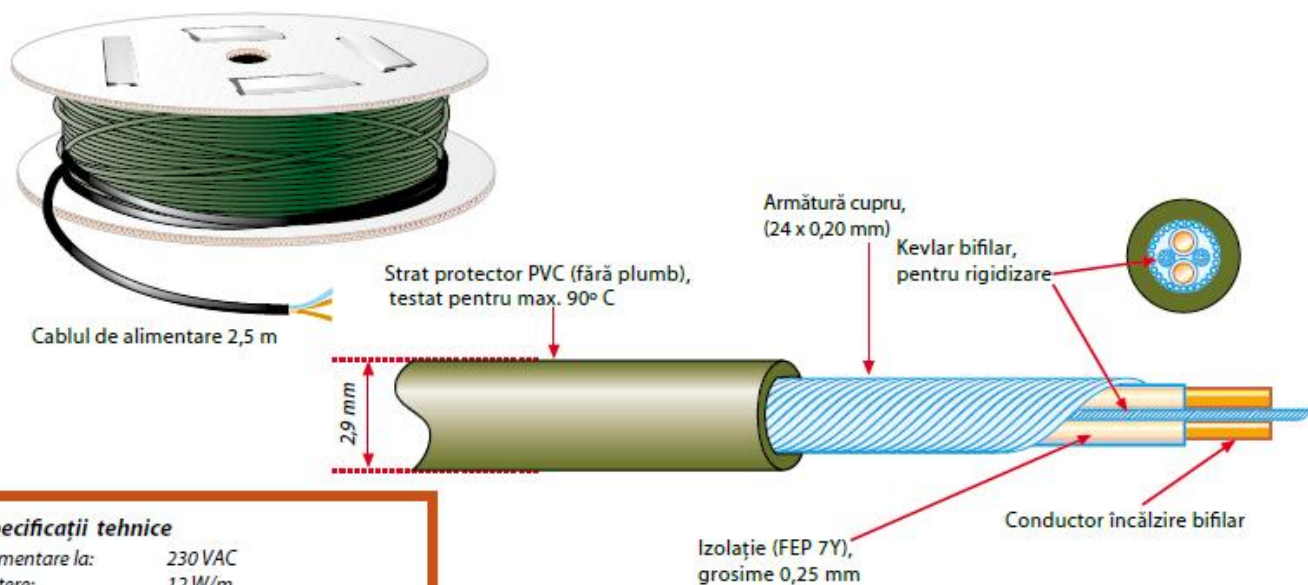

Cablul de incalzire 12W/m, ultrasubtire

Specificații tehnice

Alimentare la: 230 VAC
 Putere: 12 W/m
 Aplicații: încălzire prin pardoseală la interior – instalare în adezivul de gresie sau în șapa de beton

Conform cu:
 EN 60335-1:1998
 EN 60335-2-17: 1999
 IEC 60730 (CE)

Producător
 Heatcom Danemarca
 Testat: VDE Germania
 BEAB Marea Britanie

Cablul de încălzire 3mm Cod produs		Lungime	Total Watt	100 W/m ² C/C 12 cm	150 W/m ² C/C 8 cm	Rezistență Min-max
34290130	12 W/m	11,3 m	130 W	1,3 m ²	0,9 m ²	386-447
34290200	12 W/m	16,5 m	200 W	2,0 m ²	1,3 m ²	250-290
34290290	12 W/m	23,5 m	290 W	2,9 m ²	1,9 m ²	174-201
34290420	12 W/m	36,0 m	420 W	4,2 m ²	2,9 m ²	119-136
34290490	12 W/m	39,0 m	490 W	4,9 m ²	3,1 m ²	103-120
34290580	12 W/m	47,0 m	580 W	5,8 m ²	3,8 m ²	87-101
34290670	12 W/m	57,0 m	670 W	6,7 m ²	4,6 m ²	75-87
34290800	12 W/m	68,0 m	800 W	8,0 m ²	5,4 m ²	63-73
34290960	12 W/m	79,0 m	960 W	9,6 m ²	6,3 m ²	53-60
34291050	12 W/m	87,0 m	1050 W	10,5 m ²	7,0 m ²	47-55
34291190	12 W/m	99,0 m	1190 W	11,9 m ²	7,9 m ²	42-49
34291340	12 W/m	112,0 m	1340 W	13,4 m ²	9,0 m ²	37-43
34291600	12 W/m	133,0 m	1600 W	16,0 m ²	10,6 m ²	31-36
34291740	12 W/m	145,0 m	1740 W	17,4 m ²	11,6 m ²	29-33
34292000	12 W/m	166,0 m	2000 W	20,0 m ²	13,3 m ²	25-29
34292140	12 W/m	177,0 m	2140 W	21,4 m ²	14,1 m ²	23-27