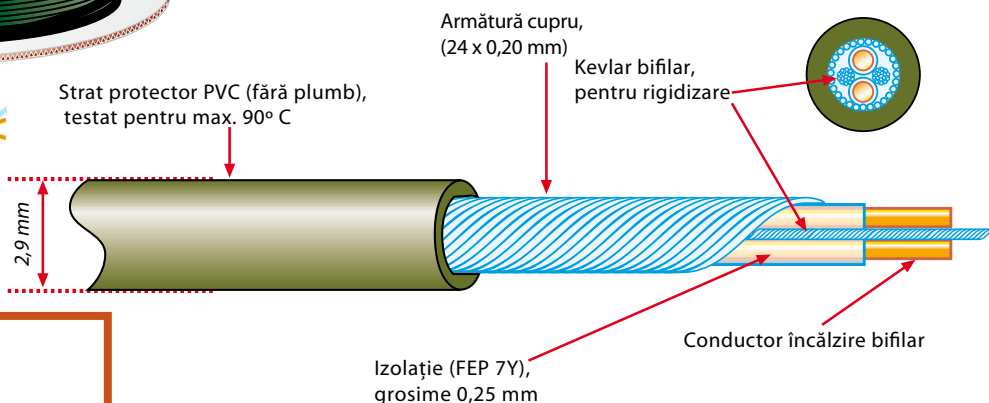

Cablul de încălzire 3 mm

Cablul de alimentare 2,5 m

Specificații tehnice

Alimentare la: 230 VAC
 Putere: 12 W/m
 Aplicații: încălzire prin pardoseală la interior – instalare în adezivul de gresie sau în șapa de beton

Conform cu:
 EN 60335-1:1998
 EN 60335-2-17:1999
 IEC 60730 (CE)

Producător
 Heatcom Danemarca
 Testat: VDE Germania
 BEAB Marea Britanie

Cablul de încălzire 3mm Cod produs		Lungime	Total Watt	100 W/m ² C/C 12 cm	150 W/m ² C/C 8 cm	Rezistență Min-max
34290130	12 W/m	11,3 m	130 W	1,3 m ²	0,9 m ²	386-447
34290200	12 W/m	16,5 m	200 W	2,0 m ²	1,3 m ²	250-290
34290290	12 W/m	23,5 m	290 W	2,9 m ²	1,9 m ²	174-201
34290420	12 W/m	36,0 m	420 W	4,2 m ²	2,9 m ²	119-136
34290490	12 W/m	39,0 m	490 W	4,9 m ²	3,1 m ²	103-120
34290580	12 W/m	47,0 m	580 W	5,8 m ²	3,8 m ²	87-101
34290670	12 W/m	57,0 m	670 W	6,7 m ²	4,6 m ²	75-87
34290800	12 W/m	68,0 m	800 W	8,0 m ²	5,4 m ²	63-73
34290960	12 W/m	79,0 m	960 W	9,6 m ²	6,3 m ²	53-60
34291050	12 W/m	87,0 m	1050 W	10,5 m ²	7,0 m ²	47-55
34291190	12 W/m	99,0 m	1190 W	11,9 m ²	7,9 m ²	42-49
34291340	12 W/m	112,0 m	1340 W	13,4 m ²	9,0 m ²	37-43
34291600	12 W/m	133,0 m	1600 W	16,0 m ²	10,6 m ²	31-36
34291740	12 W/m	145,0 m	1740 W	17,4 m ²	11,6 m ²	29-33
34292000	12 W/m	166,0 m	2000 W	20,0 m ²	13,3 m ²	25-29
34292140	12 W/m	177,0 m	2140 W	21,4 m ²	14,1 m ²	23-27