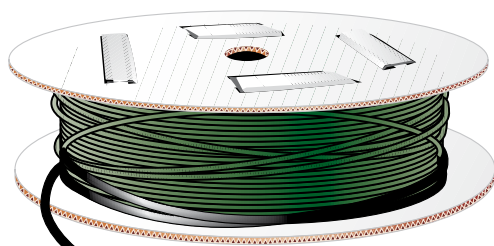

Cablul de încălzire 3 mm

Cablul de alimentare 2,5 m

Specificații tehnice

Alimentare la: 230 VAC
 Putere: 12 W/m
 Aplicații: încălzire prin pardoseală la interior – instalare în adezivul de gresie sau în șapa de beton

Conform cu:
 EN 60335-1:1998
 EN 60335-2-17:1999
 IEC 60730 (CE)

Producător
 Heatcom Danemarca
 Testat: VDE Germania
 BEAB Marea Britanie

Cablul de încălzire 3mm Cod produs		Lungime	Total Watt	100 W/m ² C/C 12 cm	150 W/m ² C/C 8 cm	Rezistență Min-max
34290130	12 W/m	11,3 m	130 W	1,3 m ²	0,9 m ²	386-447
34290200	12 W/m	16,5 m	200 W	2,0 m ²	1,3 m ²	250-290
34290290	12 W/m	23,5 m	290 W	2,9 m ²	1,9 m ²	174-201
34290420	12 W/m	36,0 m	420 W	4,2 m ²	2,9 m ²	119-136
34290490	12 W/m	39,0 m	490 W	4,9 m ²	3,1 m ²	103-120
34290580	12 W/m	47,0 m	580 W	5,8 m ²	3,8 m ²	87-101
34290670	12 W/m	57,0 m	670 W	6,7 m ²	4,6 m ²	75-87
34290800	12 W/m	68,0 m	800 W	8,0 m ²	5,4 m ²	63-73
34290960	12 W/m	79,0 m	960 W	9,6 m ²	6,3 m ²	53-60
34291050	12 W/m	87,0 m	1050 W	10,5 m ²	7,0 m ²	47-55
34291190	12 W/m	99,0 m	1190 W	11,9 m ²	7,9 m ²	42-49
34291340	12 W/m	112,0 m	1340 W	13,4 m ²	9,0 m ²	37-43
34291600	12 W/m	133,0 m	1600 W	16,0 m ²	10,6 m ²	31-36
34291740	12 W/m	145,0 m	1740 W	17,4 m ²	11,6 m ²	29-33
34292000	12 W/m	166,0 m	2000 W	20,0 m ²	13,3 m ²	25-29
34292140	12 W/m	177,0 m	2140 W	21,4 m ²	14,1 m ²	23-27